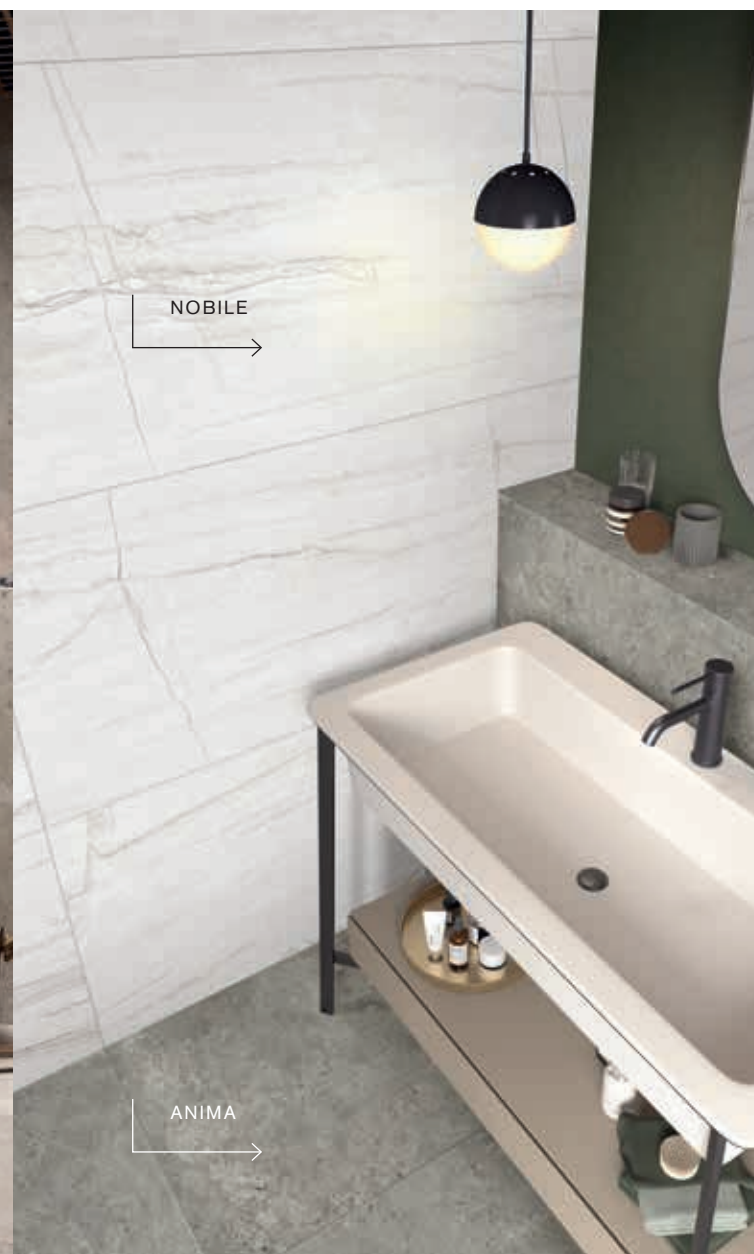

MIX & STYLE

ESSENTIAL AND STYLISH

I PROGETTI ARIANA SI SVILUPPANO ALL'INTERNO DI UNA GAMMA DI FORMATI MODULARI RETTIFICATI MONO-CALIBRO, CHE PERMETTE DI COMBINARE FRA LORO DIVERSE COLLEZIONI. A QUESTO SI AGGIUNGE LA SENSIBILITÀ STILISTICA DI ARIANA, CHE HA SELEZIONATO NUANCES E COLORAZIONI CON CUI COSTRUIRE ACCOSTAMENTI DI MATERIE SEMPRE NUOVI E INTERESSANTI.

THE ARIANA CERAMIC PROJECTS ARE PART OF A RANGE OF SINGLE-CALIBRE RECTIFIED MODULAR SIZES THAT ALLOW FOR COORDINATED USE OF DIFFERENT COLLECTIONS. ARIANA HAS ALSO EXPLOITED ITS STYLISTIC SENSIBILITY TO SELECT THE IDEAL COLOURS AND SHADES FOR THESE INTERESTING NEW COMBINATIONS OF MATERIALS.