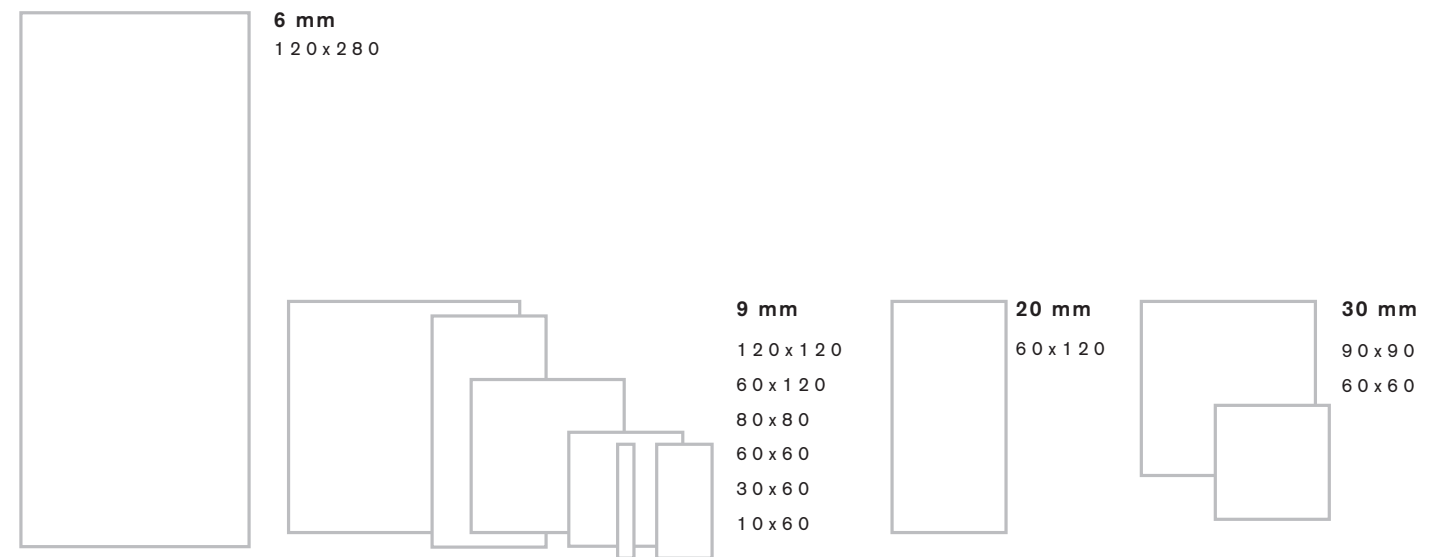

A N I M A

NEI FORMATI A SPESSORE 9 MM ANIMA PRESENTA L'INNOVATIVA SUPERFICIE P.TECH, CHE MIGLIORA LE PERFORMANCE ANTISCIVOLO DEI PAVIMENTI MANTENENDO UNA FINITURA ESTREMAMENTE PIACEVOLE AL TATTO.

FOR SIZES WITH A 9 MM THICKNESS, ANIMA IS PRESENTING THE INNOVATIVE P.TECH SURFACE WHICH IMPROVES NON-SLIP PERFORMANCE OF FLOORS WHILE MAINTAINING A FINISH WITH AN EXTREMELY PLEASANT TOUCH.