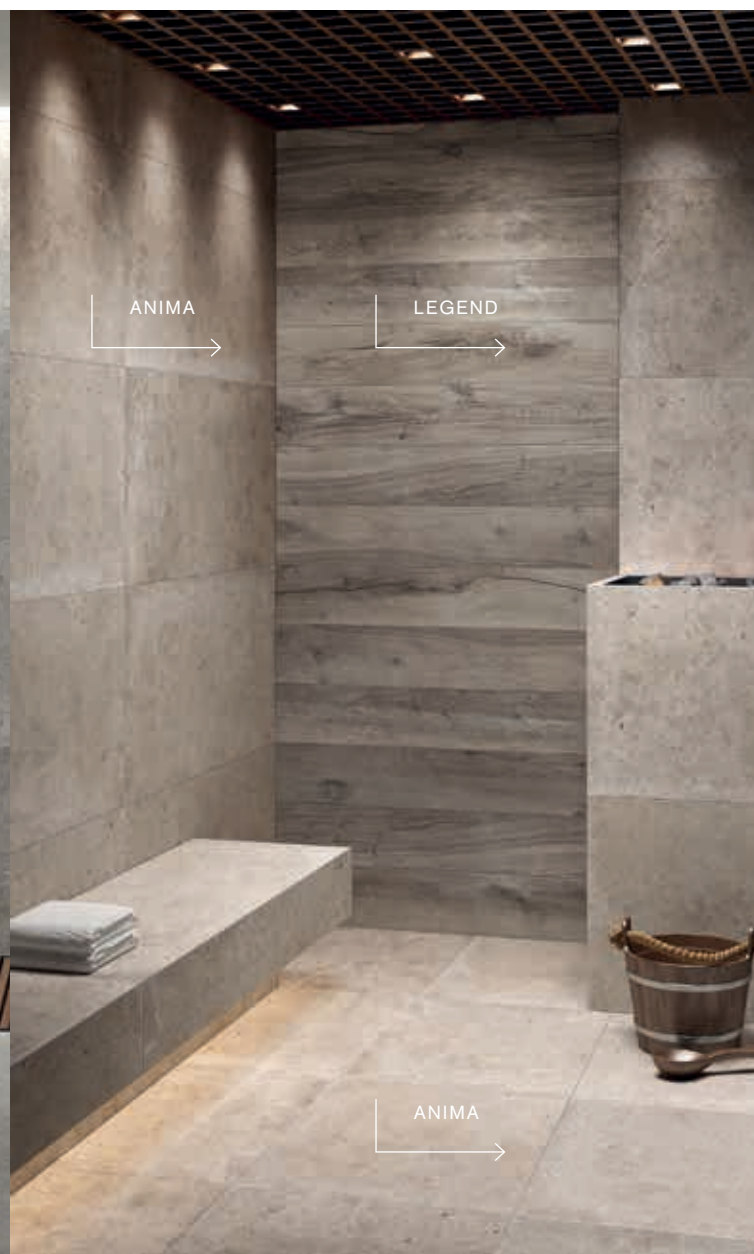

MIX & STYLE

ESSENTIAL AND STYLISH

I PROGETTI ARIANA SI SVILUPPANO ALL'INTERNO DI UNA GAMMA DI FORMATI MODULARI RETTIFICATI MONO-CALIBRO, CHE PERMETTE DI COMBINARE FRA LORO DIVERSE COLLEZIONI. A QUESTO SI AGGIUNGE LA SENSIBILITÀ STILISTICA DI ARIANA, CHE HA SELEZIONATO NUANCES E COLORAZIONI CON CUI COSTRUIRE ACCOSTAMENTI DI MATERIE SEMPRE NUOVI E INTERESSANTI.

THE ARIANA CERAMIC PROJECTS ARE PART OF A RANGE OF SINGLE-CALIBRE RECTIFIED MODULAR SIZES THAT ALLOW FOR COORDINATED USE OF DIFFERENT COLLECTIONS. ARIANA HAS ALSO EXPLOITED ITS STYLISTIC SENSIBILITY TO SELECT THE IDEAL COLOURS AND SHADES FOR THESE INTERESTING NEW COMBINATIONS OF MATERIALS.