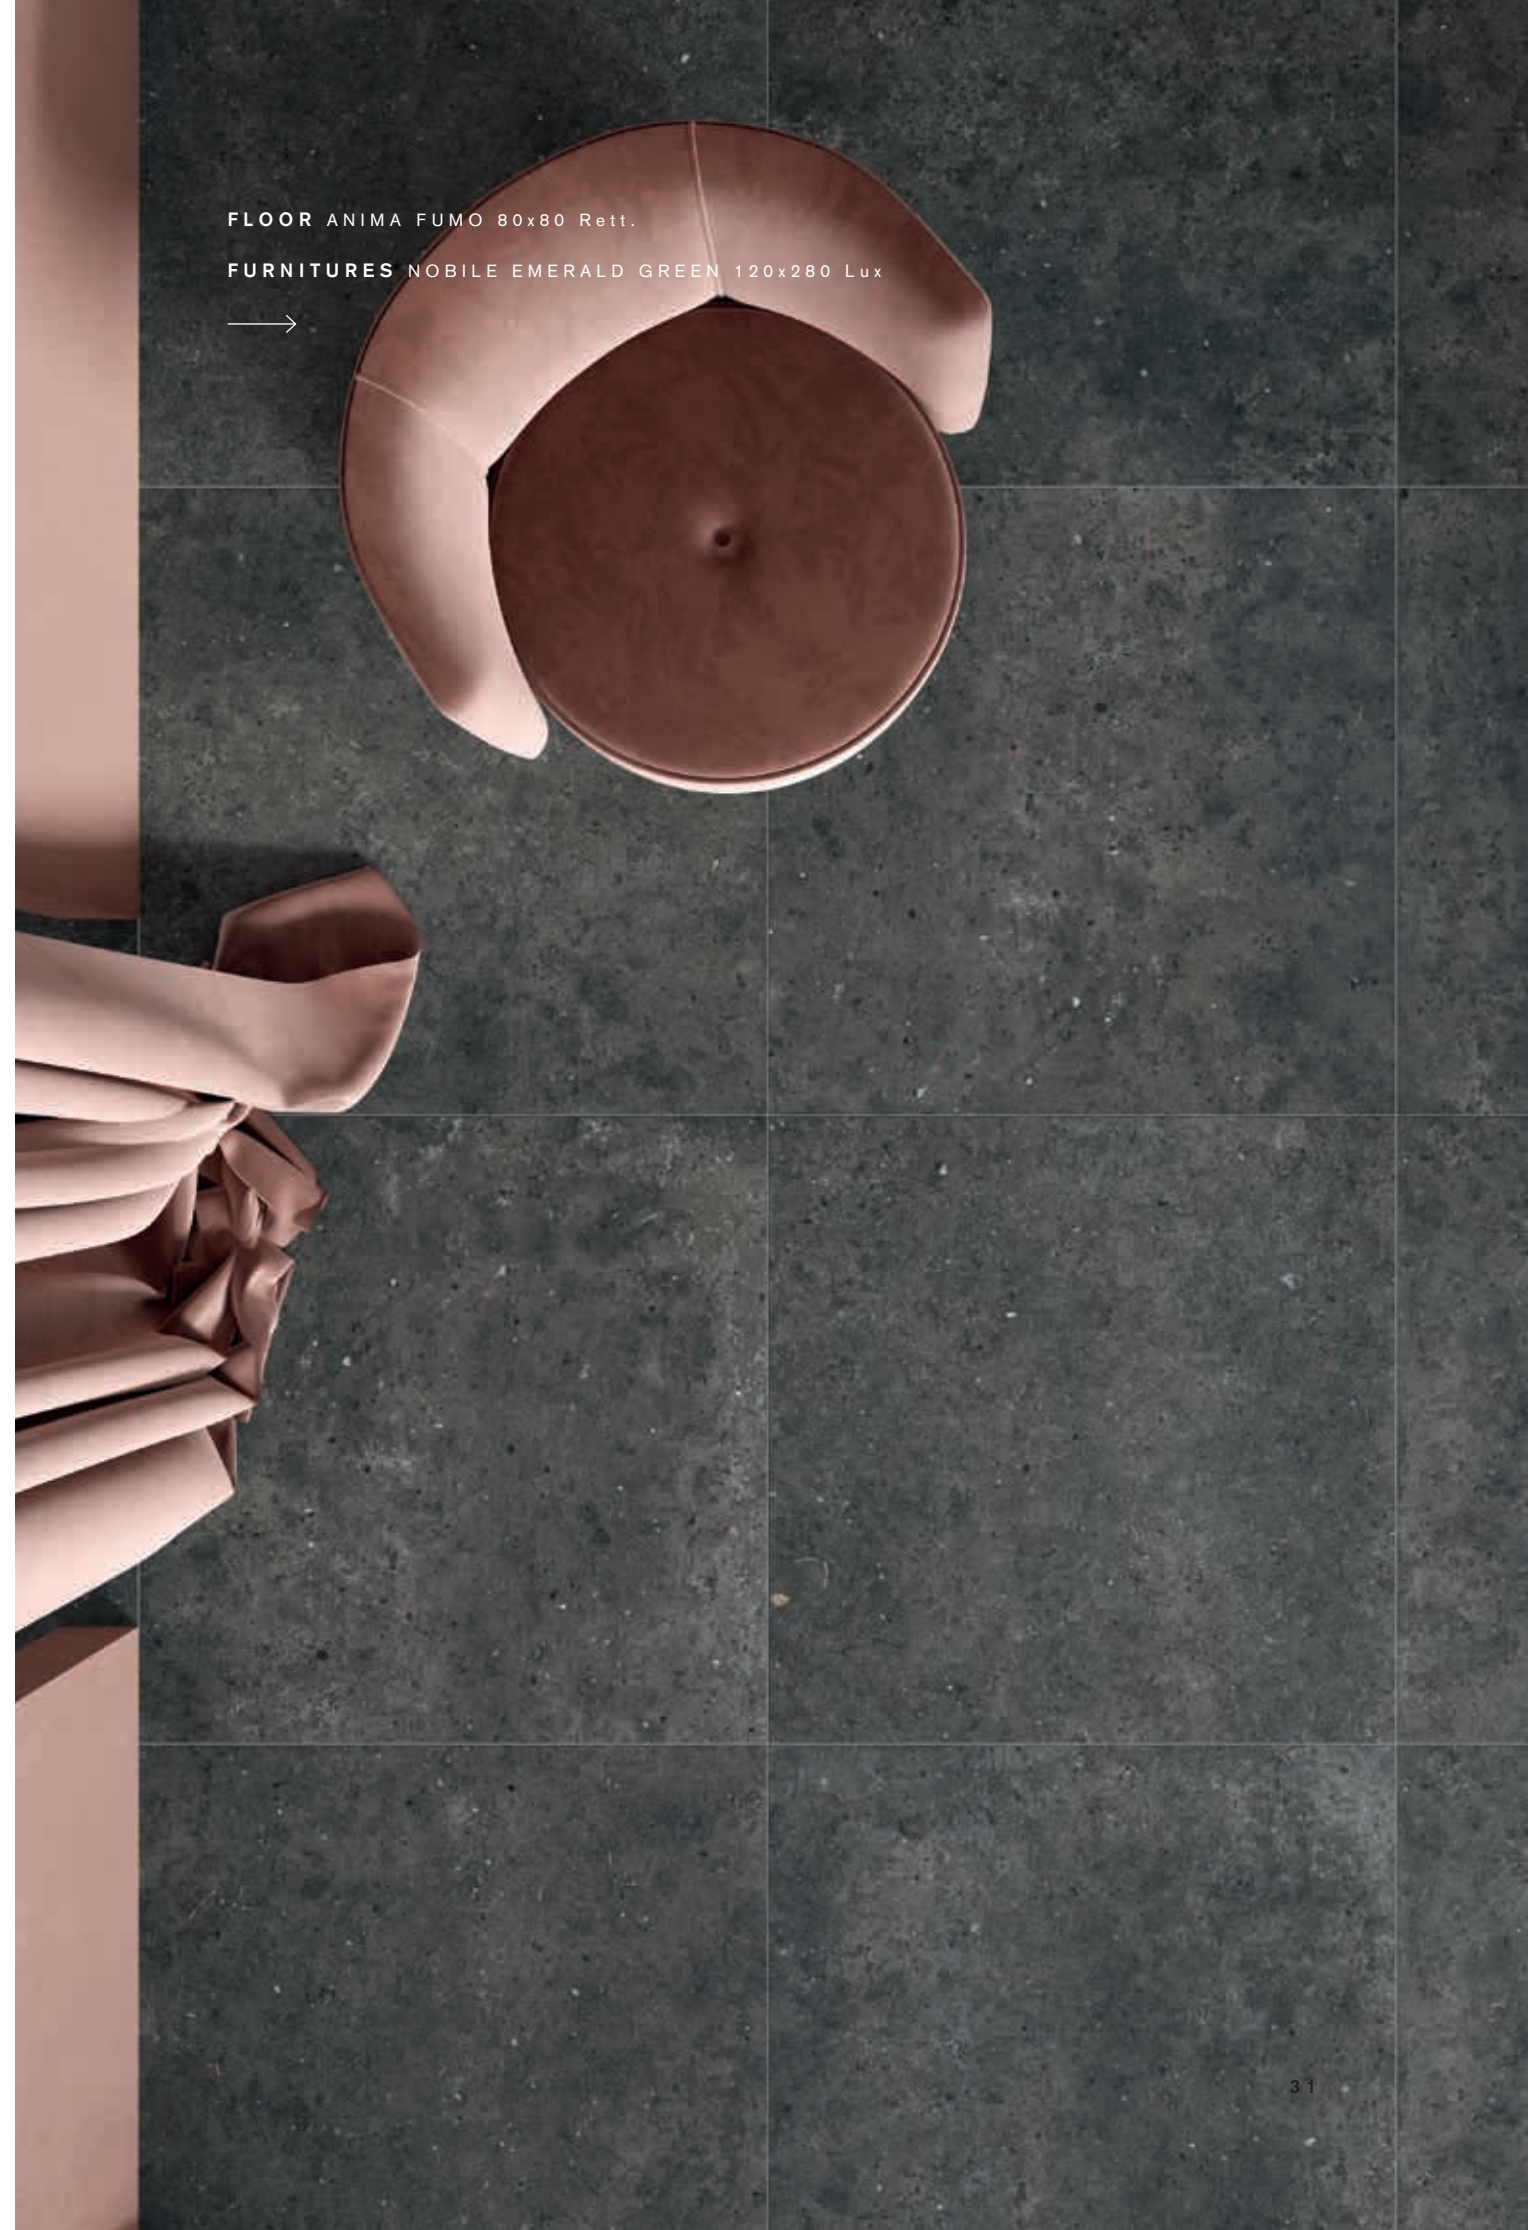

FLOOR ANIMA FUMO 80x80 Rett.
FURNITURES NOBILE EMERALD GREEN 120x280 Lux