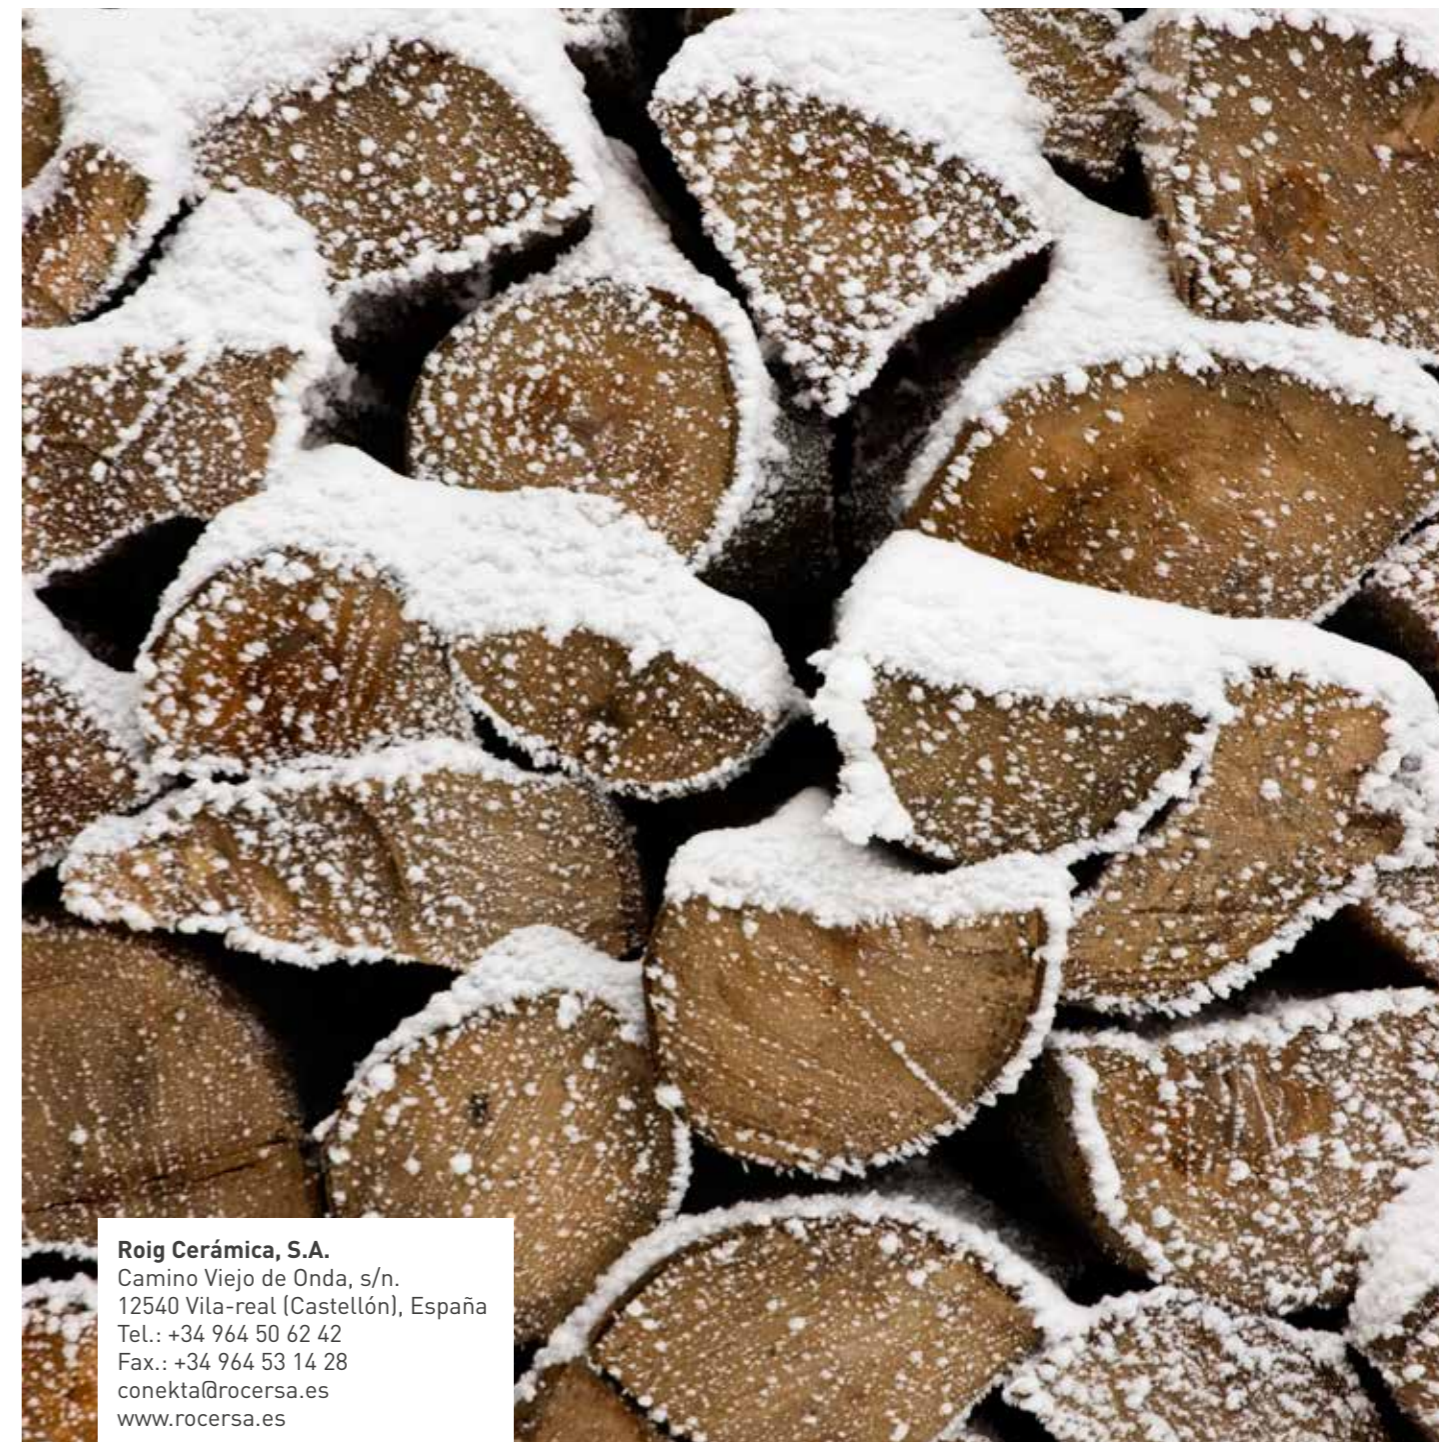

Roig Cerámica, S.A.
Camino Viejo de Onda, s/n.
12540 Vila-real (Castellón), España
Tel.: +34 964 50 62 42
Fax.: +34 964 53 14 28
conekta@rocersa.es
www.rocersa.es