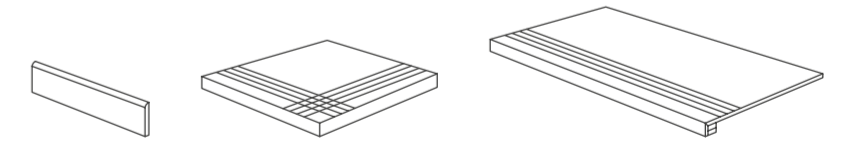

PIEZAS ESPECIALES

SPECIAL PIECES

RODAPIÉ CHARISMA	8x120/3,1"x,2"	CP077
PELDAÑO ING CHARISMA	19,4x120/7,64"x47,2"	CP770
PELDAÑO ÁNGULO ING CHARISMA	19,4x120/7,64"x11,6"	CP630

PACKING

	CAJAS - BOXES			PALET - PALLET			EUROPALET - EUROPALLET		
	Piezas Pieces	m2	kg	Cajas Boxes	m2	kg*	Cajas Boxes	m2	kg*
CHARISMA 19,4x120 cm RC	6	1,397	37,399	--	--	--	30	41,910	1122
MOSAICO CHARISMA 30x30 cm	6	--	12,390	--	--	--	--	--	--
MOSAICO 3D CHARISMA 28,6x28,6 cm	--	--	--	--	--	--	--	--	--
RODAPIÉ CHARISMA 8x120 cm	2	--	10,120	--	--	--	--	--	--
PELDAÑO ING CHARISMA 19,4x120 cm	--	--	--	--	--	--	--	--	--
PELDAÑO ÁNGULO ING CHARISMA 19,4x19,4 cm	--	--	--	--	--	--	--	--	--