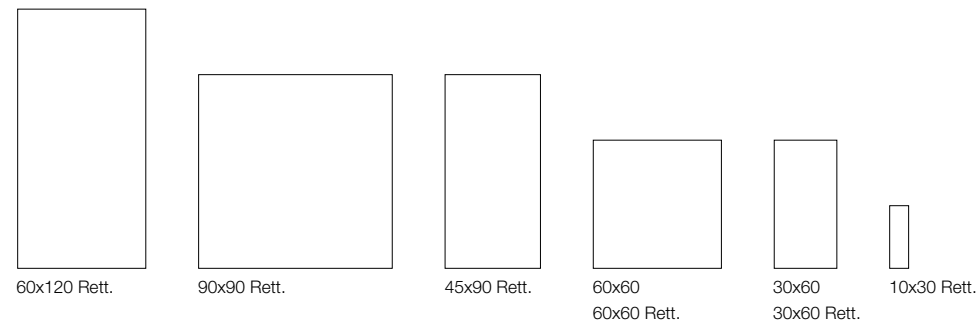

> Formati / SIZES / FORMATS / FORMATEN

> Info tecniche / TECHNICAL INFO / INFO TECHNIQUES / TECHNISCHE INFO

INGELIVO	MOHS 7	≤ 175 mm³	9,5-10,5 mm	R10 A	5	UA-ULA-UHA	> 35 N/mm² icon"/> > 35 N/mm²	≤ 0,5%	V3	Prodotto con marcata variazione cromatica High shade texture variation within each box Produit à variation chromatique accentuée Produkt mit ausgeprägter Farbnuance
INGELIVO	MOHS 8	≤ 175 mm³	mm 20	R11 - A+B+C > μ 0,40	5	UA-ULA-UHA	> 45 N/mm²	≤ 0,2%	V3	Prodotto con marcata variazione cromatica High shade texture variation within each box Produit à variation chromatique accentuée Produkt mit ausgeprägter Farbnuance