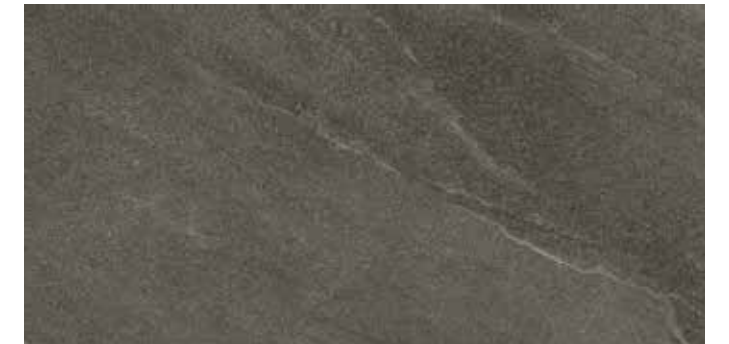

cod. 40230 2.0 VESUVIO RETT.
45x90 / 18"x36"

MQ/210
BOX/2